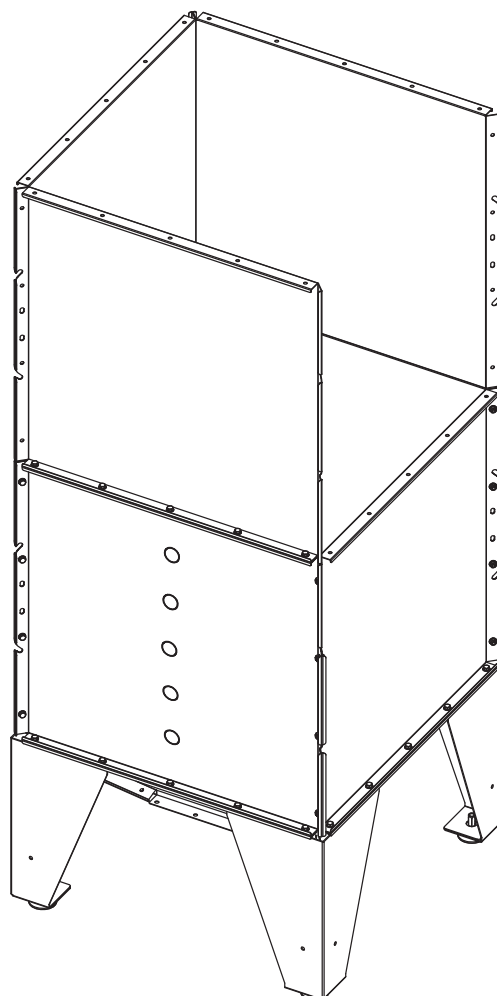

1

(4 x)

(4 x)

(32/36/40 x)

(32/36/40 x)

2

3

4

5

6