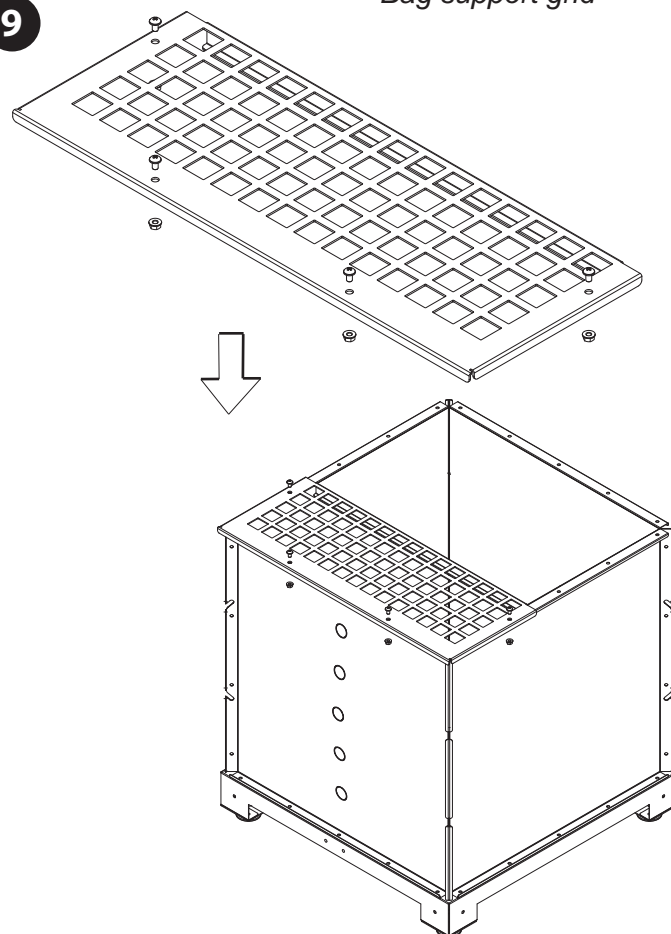

7

Esempio  
example

Portata MAX 1300 Kg  
Maximum load 1300 Kg

klover@klover.it - www.klover.it

ASSEMBLY INSTRUCTIONS

PVS.EXTRA-ST380

Prolunghe di elevazione 200/300/600 mm  
Elevation extensions 200/300/600 mm

www.klover.it

OPTIONAL

Staffa fissaggio a muro  
Wall mounting bracket

8

OPTIONAL

Griglia appoggia sacco  
Bag support grid

9

OPTIONAL

Telo di copertura  
Tank cover

10

1

(4 x)

(4 x)

 (32/36/40 x)

 (32/36/40 x)

2