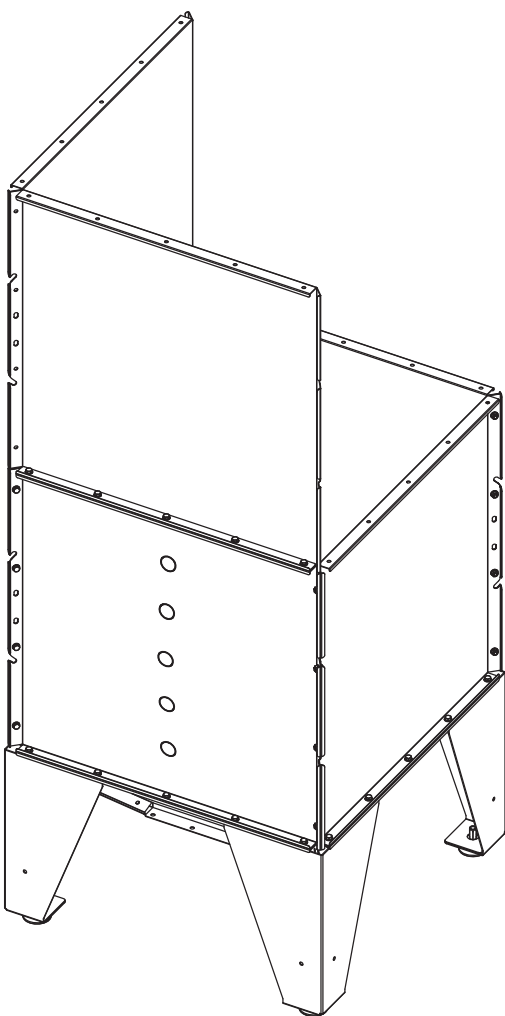

1

(4 x)

(4 x)

(32/36/40 x)

(32/36/40 x)

2

3

4

5

6