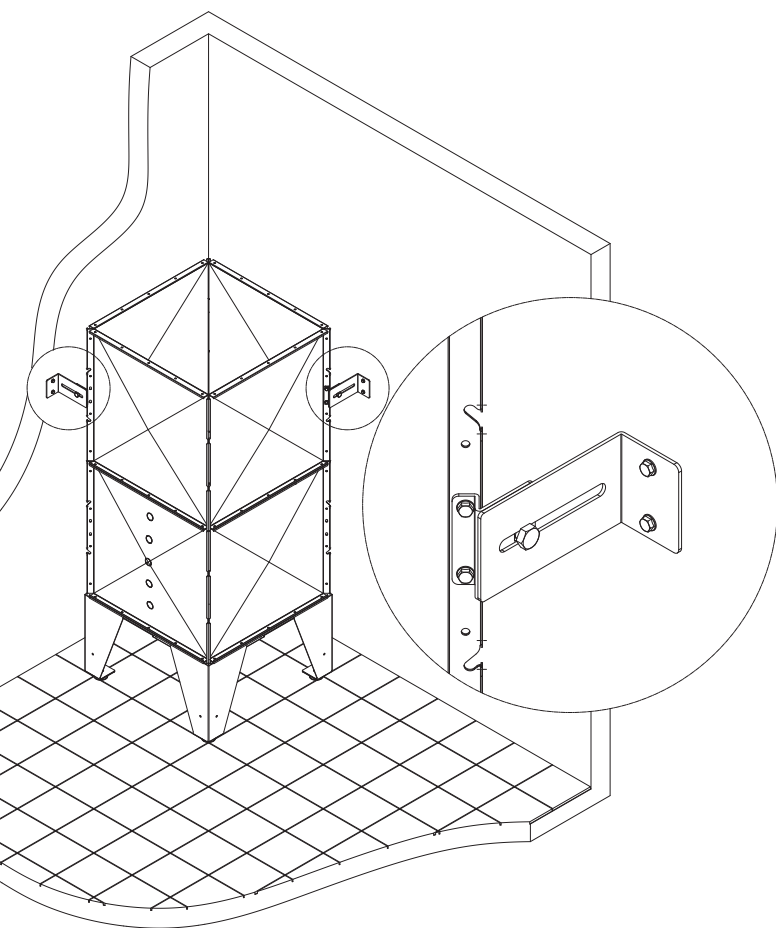

7

Esempio  
example

Portata MAX 1300 Kg  
Maximum load 1300 Kg

klover@klover.it - www.klover.it

ASSEMBLY INSTRUCTIONS

PVS.EXTRA-ST380

Prolunghe di elevazione 200/300/600 mm  
Elevation extensions 200/300/600 mm

www.klover.it

OPTIONAL

Staffa fissaggio a muro  
Wall mounting bracket

8

OPTIONAL

Griglia appoggia sacco  
Bag support grid

9

OPTIONAL

Telo di copertura  
Tank cover

10

1

(4 x)

(4 x)

 (32/36/40 x)

 (32/36/40 x)

2