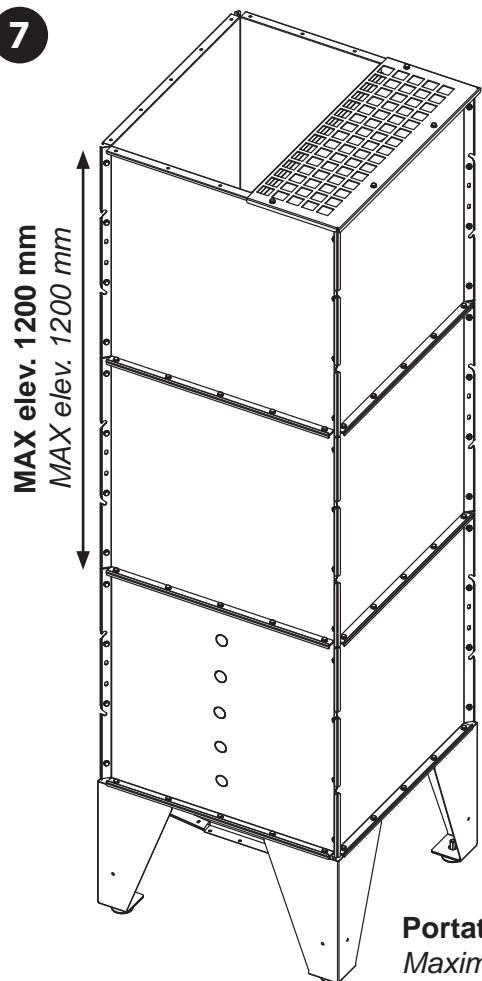

7

Esempio  
example

Portata MAX 1300 Kg  
Maximum load 1300 Kg

klover@klover.it - www.klover.it

ASSEMBLY INSTRUCTIONS

PVS.EXTRA-ST380

Prolunghe di elevazione 200/300/600 mm  
Elevation extensions 200/300/600 mm

www.klover.it

OPTIONAL

Staffa fissaggio a muro  
Wall mounting bracket

8

OPTIONAL

Griglia appoggia sacco  
Bag support grid

9

OPTIONAL

Telo di copertura  
Tank cover

10

1

(4 x)

(4 x)

 (32/36/40 x)

 (32/36/40 x)

2