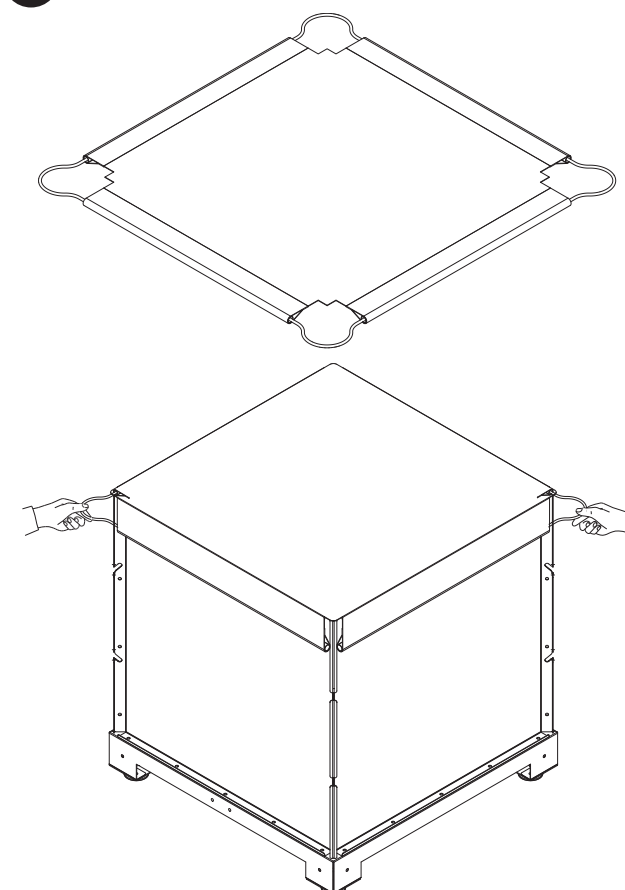

7

Esempio  
example

Portata MAX 1300 Kg  
Maximum load 1300 Kg

klover@klover.it - www.klover.it

ASSEMBLY INSTRUCTIONS

PVS.EXTRA-ST380

Prolunghe di elevazione 200/300/600 mm  
Elevation extensions 200/300/600 mm

www.klover.it

OPTIONAL

Staffa fissaggio a muro  
Wall mounting bracket

8

OPTIONAL

Griglia appoggia sacco  
Bag support grid

9

OPTIONAL

Telo di copertura  
Tank cover

10

1

(4 x)

(4 x)

 (32/36/40 x)

 (32/36/40 x)

2