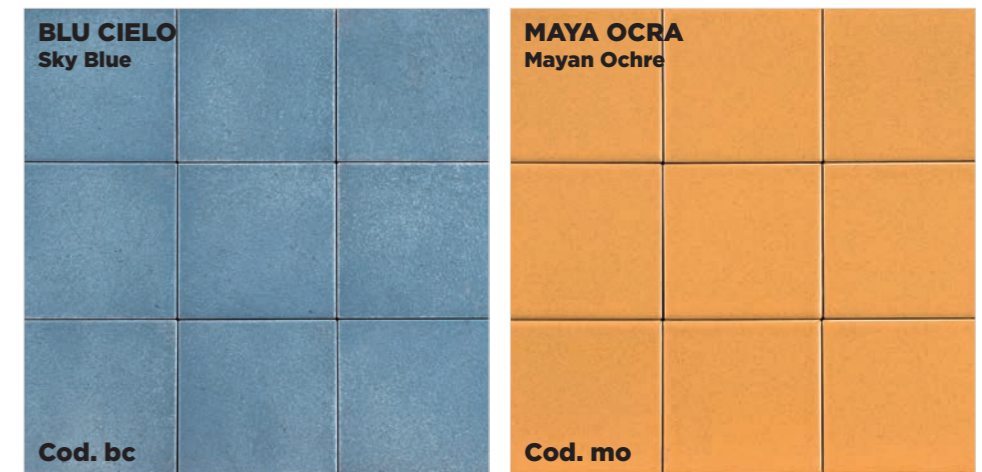

- **IT MAIOLICHE 10x10**
  COLORI
- **EN CERAMIC TILES 10x10**
  COLOUR RANGE
- **FR MAJOLIQUES 10x10**
  COULEURS
- **ES CERAMICA 10x10**
  COLORES
- **DE KACHEL 10x10**
  FARBEN
- **RU КЕРАМИЧЕСКАЯ ПЛИТКА 10x10**
  ЦВЕТОВАЯ ГАММА